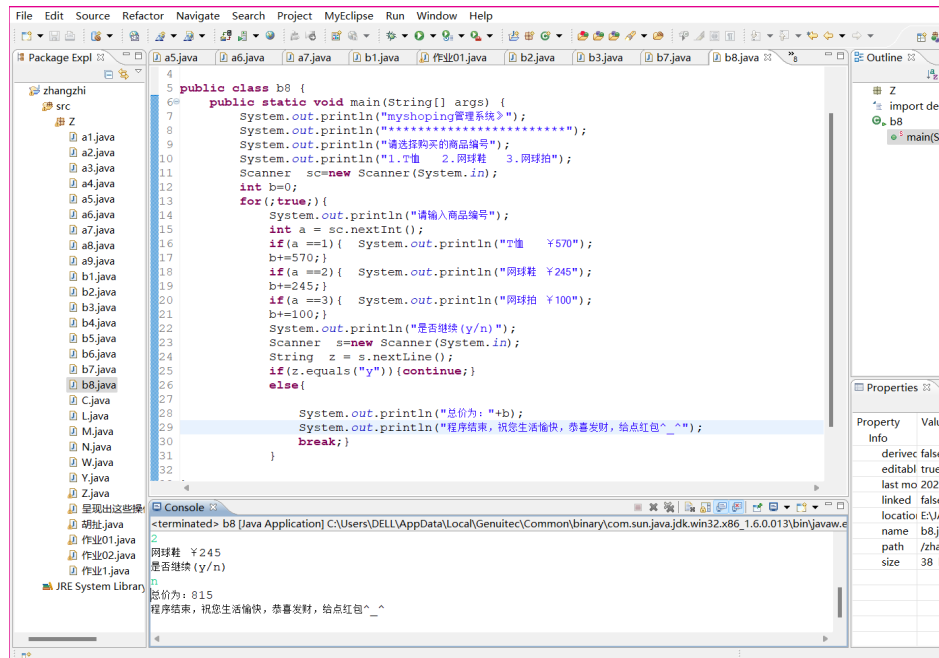

学号	姓名	提交时间	总分	成绩
-	张智	2023-05-07 18:01:51	100	100

1. 【简答题】

得分：100/100

购物结算模块：

学生答案：

参考答案：购物结算模块