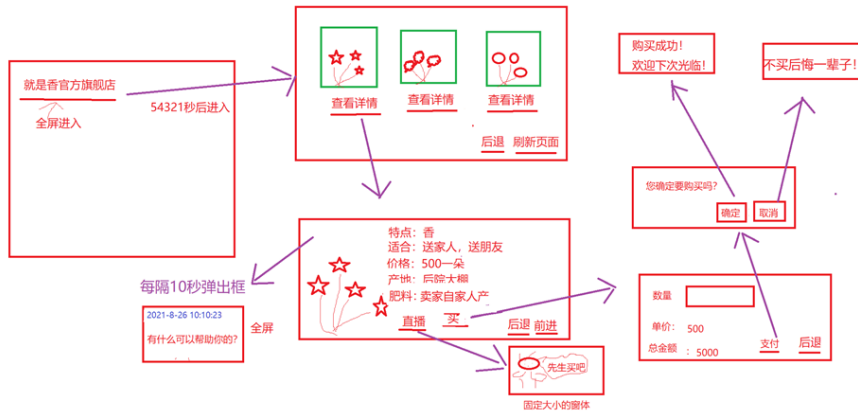

学号	姓名	提交时间	总分	成绩
20225102010132	袁鸿运	-	100	-

1. 【简答题】 看图写程序 :

得分 : 0/100

学生答案 : 未作答

参考答案 : 看图写程序

解析 : 看图写程序